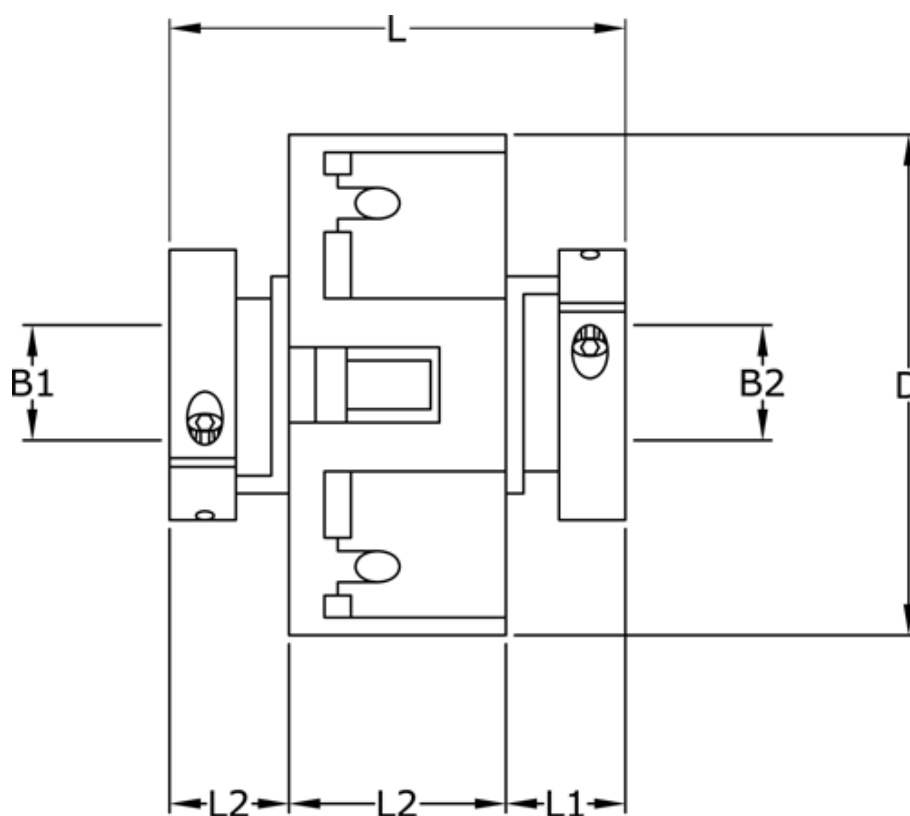

Varenummer: 3322205412235  
Beskrivelse: Uni-Lat kobling str. 205.41.22.35  
med klemnav, boring 6/12 mm

## Mål

B1	= 6
B2	= 12
D	= 41
L	= 38.1
L1	= 13.5
L2	= 11.2
Skrue	= M4